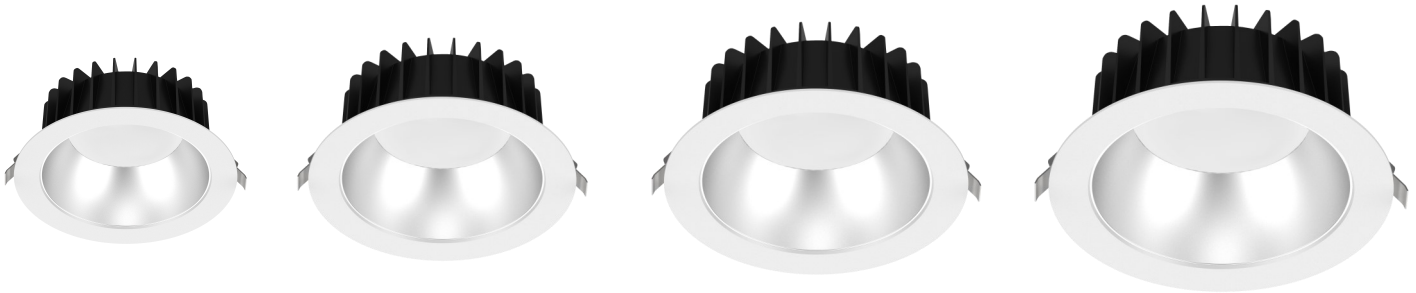

OFFICE

Modern. Stilvoll. Unaufdringlich.

OFFICE - Effiziente LED-Beleuchtung für Büros und öffentliche Räume

Das LED Downlight Office ist die perfekte Wahl für zahlreiche Anwendungen, von Büros und Verkaufsräumen bis hin zu Hotels und Wohngebäuden.

Der silber matt beschichtete Reflektor sorgt dabei für eine angenehme Lichtverteilung und eine ansprechende Optik

Die ästhetisch ansprechende Optik des Office LED Downlights und die angenehme Lichtverteilung machen es zu einem äusserst funktionalen und dennoch stilvollen Beleuchtungserersatz für konventionelle Einbauleuchten.

Das Downlight Office ist mit einem hochwertigen Aluminium Druckgussgehäuse ausgestattet, das eine hervorragende Wärmeableitung für den LED-Chip bietet. Die robuste Bauweise des Gehäuses garantiert eine hohe mechanische Stabilität und zuverlässigen Schutz für den LED-Chip. Das Gehäuse ist langlebig und kompakt, was es ideal für den Einsatz in anspruchsvollen Umgebungen macht

Beratung

+41 44 552 84 86

Onlineshop

OFFICE

Art. Nr.	Bohrloch	Masse	Leistung	Farbe	Lichtstrom	Lichtfarbe	Schutzgrad	Funktion	Brutto
12050	90-95mm	110x54mm	13W	weiss/silber	930-1140lm	3000/4000/5700K	IP54	on/off	105.00
12051	125-135mm	145x78mm	18W	weiss/silber	1650-1950lm	3000/4000/5700K	IP54	on/off	115.00
12052	150-165mm	172x90mm	18W	weiss/silber	1650-1950lm	3000/4000/5700K	IP54	on/off	155.00
12053	200-210mm	228x99mm	25W	weiss/silber	2450-2800lm	3000/4000/5700K	IP54	on/off	185.00