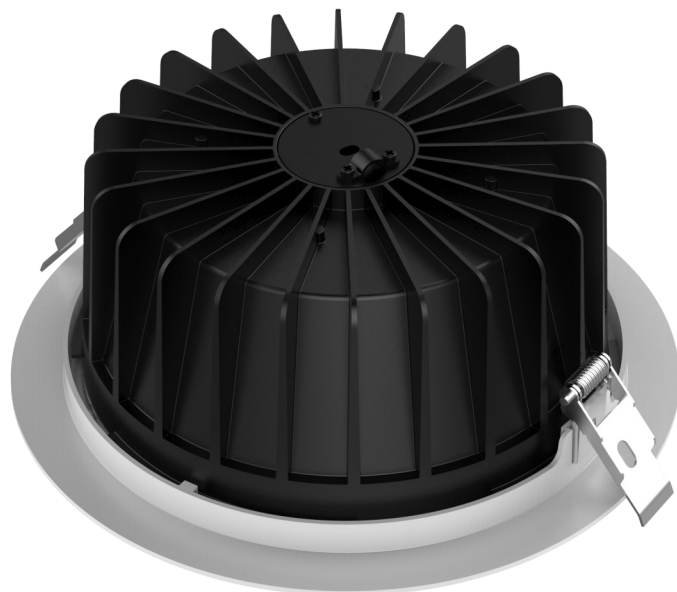

OFFICE

Modern. Stilvoll. Unaufdringlich.

OFFICE - Effiziente LED-Beleuchtung für Büros und öffentliche Räume

Das LED Downlight Office ist die perfekte Wahl für zahlreiche Anwendungen, von Büros und Verkaufsräumen bis hin zu Hotels und Wohngebäuden.

Mit einer Auswahl von vier verschiedenen Größen und einer Vielzahl von Lichtfarben, einschließlich 3000, 4000 und 5700K, können Sie die Beleuchtung ganz nach Ihren individuellen Bedürfnissen anpassen.

Der silber matt beschichtete Reflektor sorgt dabei für eine angenehme Lichtverteilung und eine ansprechende Optik

Die ästhetisch ansprechende Optik des Office LED Downlights und die angenehme Lichtverteilung machen es zu einem äusserst funktionalen und dennoch stilvollen Beleuchtungserersatz für konventionelle Einbauleuchten.

Das Downlight Office ist mit einem hochwertigen Aluminium Druckgussgehäuse ausgestattet, das eine hervorragende Wärmeableitung für den LED-Chip bietet. Die robuste Bauweise des Gehäuses garantiert eine hohe mechanische Stabilität und zuverlässigen Schutz für den LED-Chip. Das Gehäuse ist langlebig und kompakt, was es ideal für den Einsatz in anspruchsvollen Umgebungen macht