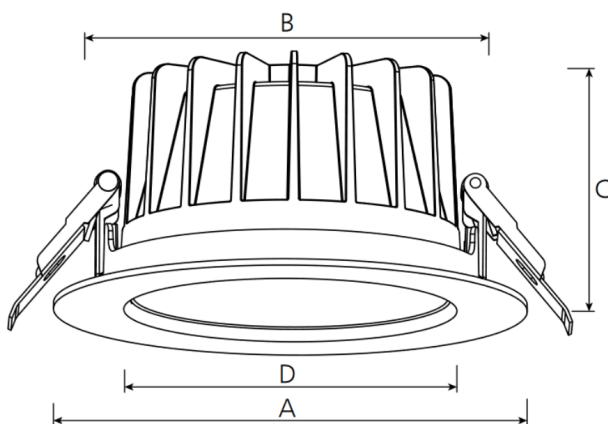

Beratung

+41 44 552 84 86

Onlineshop

OFFICE

Art. Nr.	Bohrloch	Masse	Leistung	Farbe	Lichtstrom	Lichtfarbe	Schutzgrad	Funktion	Brutto
12050	90-95mm	110x54mm	13W	weiss/silber	930-1140lm	3000/4000/5700K	IP54	on/off	105.00
12051	125-135mm	145x78mm	18W	weiss/silber	1650-1950lm	3000/4000/5700K	IP54	on/off	115.00
12052	150-165mm	172x90mm	18W	weiss/silber	1650-1950lm	3000/4000/5700K	IP54	on/off	155.00
12053	200-210mm	228x99mm	25W	weiss/silber	2450-2800lm	3000/4000/5700K	IP54	on/off	185.00

Art. Nr.	A	B	C	D
12050	110mm	90-95mm	54mm	69mm
12051	145mm	125-135mm	78mm	102mm
12052	172mm	150-165mm	90mm	127mm
12053	228mm	200-210mm	99mm	176mm

*Follow
us on:*

Livision GmbH
Wagistrasse 7
8952 Schlieren