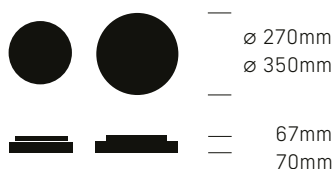

LICHTVERTEILUNGSKURVE

SPEISUNG	240Vac 50Hz, inkl. Konverter
LEISTUNG	10/18/24W – 24/32W
LICHTFARBE	3000/4000K
FARBWIEDERGABE	CRI >80
LEBENSDAUER	50'000h/L70/B50
GEHÄUSE	Aluminium + Polycarbonat (PC)
OPTIK	Diffusor opal 110°
GARANTIE	5 Jahre