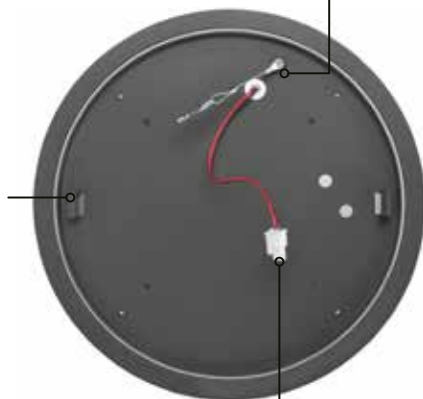

Innenteil Notleuchte

EFFIZIENT IN DER MONTAGE

5 Minuten schneller installiert –
Dank **montagefreundlichem Clicksystem** sparen
Sie wertvolle Zeit bei der Installation!

Rückansicht

Power Switch

Deckenplatte

Color Switch

Schnellverschluss
Klemmen

Clicksystem

Fallsicherung

Leuchtelement

Steckanschluss

CLICK

- 1 Deckenplatte montieren und elektrisch anschliessen
- 2 Leuchtenteil mittels Steckanschluss und Fallsicherung mit der Deckenplatte verbinden
- 3 Leuchtenteil werkzeuglos einklicken

BÜGEL

- 1 Bügel befestigen
- 2 Leuchtenteil elektrisch anschliessen und auf den Bügel aufsetzen
- 3 Leuchtenteil mit seitlichen Schrauben am Bügel befestigen

TWIST

- 1 Deckenplatte montieren und elektrisch anschliessen
- 2 Leuchtenteil mittels Steckanschluss und Fallsicherung mit der Deckenplatte verbinden
- 3 Leuchtenteil werkzeuglos eindrehen