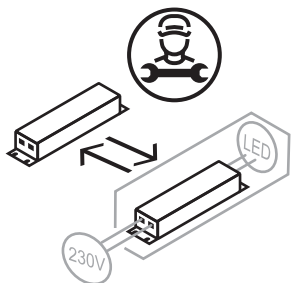

NACHHALTIGKEIT DURCH WEITBLICK

NACHHALTIGER LEBENSZYKLUS DANK AUSTAUSHBAREM KONVERTER

Da wir unser Geschäft stets mit Weitblick führen, ist Nachhaltigkeit ein integraler Bestandteil unserer Strategie. Die LED Technologie bietet geringen Energieverbrauch während der ganzen Lebensdauer. Unsere Lichterwelt LEDESHI Leuchten sind äusserst energieeffizient und langlebig, sie bieten Ihnen somit eine nachhaltige Lichtlösung.

Durch die Option von Ersatzkonvertern gewichten wir das Nachhaltigkeitsthema nun noch stärker.

Grundsätzlich sind **für alle Leuchtentypen** Ersatzkonverter lieferbar. Die lagerhaltigen Ersatzkonverter finden Sie in der Tabelle auf der linken Seite!