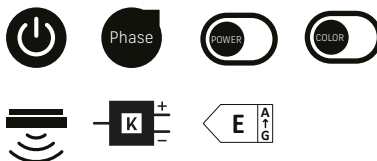

OPTIONEN

EINSATZBEREICH

* Wandanwendung IP20

SLICE SQUARE II N
210 x 210mm – 10/15W

	Farbe	Schutzart*	Schalten/Dimmen	Lichtfarbe	Sonderfunktion	Montage 	Artikelnummer	Preis
1100/1700lm – 3000/4000K weiss – PhaseDIM		54	Phase	3000 4000		Click	30342	88.00
1100/1700lm – 3000/4000K weiss – Sensor HF		54	on/off	3000 4000	HF	Click	30343	104.00
1100/1700lm – 3000/4000K silber – PhaseDIM		54	Phase	3000 4000		Click	30340	88.00
1000/1500lm – 3000/4000K silber – Sensor HF		54	on/off	3000 4000	HF	Click	30341	104.00
1100/1700lm – 3000/4000K anthrazit – PhaseDIM		54	Phase	3000 4000		Click	30344	88.00
1000/1500lm – 3000/4000K anthrazit – Sensor HF		54	on/off	3000 4000	HF	Click	30345	104.00