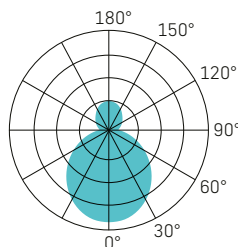

SLICE SQUARE IV PLUS

WEISS

LICHTVERTEILUNGSKURVE

400 x 400mm

63mm

SPEISUNG	240Vac 50Hz, inkl. Konverter
LEISTUNG	24/32W
LICHTFARBE	3000/4000K
FARBWIEDERGABE	CRI >80
LEBENSDAUER	50'000h/L70/B50
GEHÄUSE	Polycarbonat (PC)
OPTIK	Diffusor (PC) opal 110°
GARANTIE	5 Jahre