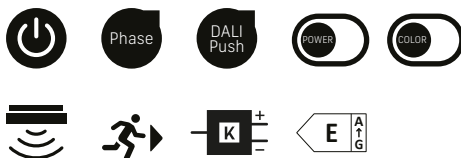

OPTIONEN

EINSATZBEREICH

* Wandanwendung IP20

SLICE SQUARE III N

260 x 260mm – 10/18/24W

	Farbe	Schutzart*	Schalten/Dimmen	Lichtfarbe	Sonderfunktion	Montage 	Artikelnummer	Preis
1150/2100/2800lm – 3000/4000K weiss – PhaseDIM		54	Phase	3000 4000		Click	30347	168.00
1800/2400lm – 3000/4000K weiss – DALI2/Push		54	DALI2 Push	3000 4000		Click	30348	198.00
1150/2100/2800lm – 3000/4000K weiss – NOT 1h		20	on/off	3000 4000	NOT 1h	Click	30349	228.00
1800/2400lm – 3000/4000K silber – PhaseDIM		54	Phase	3000 4000		Click	30346	168.00
1800/2400lm – 3000/4000K anthrazit – PhaseDIM		54	Phase	3000 4000		Click	30350	168.00