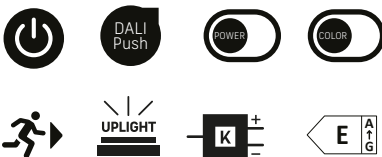

OPTIONEN

EINSATZBEREICH

ZUBEHÖR