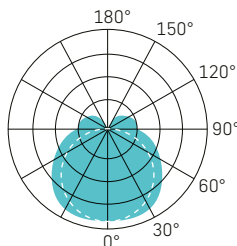

WEISS

SCHWARZ

LICHTVERTEILUNGSKURVE

900x130mm
1200x130mm
1500x130mm

55mm

SPEISUNG	240Vac 50Hz, inkl. Konverter
LEISTUNG	24/32W – 29/38W – 30/40/50W
LICHTFARBE	3000K – 4000K – 3000/4000K
FARBWIEDERGABE	CRI >80
LEBENSDAUER	50'000h/L70/B50
GEHÄUSE	Aluminium + Polycarbonat (PC)
OPTIK	Diffusor (PC) opal 110°
GARANTIE	5 Jahre