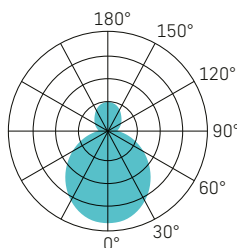

WEISS

SCHWARZ

LICHTVERTEILUNGSKURVE

SPEISUNG	240Vac 50Hz, inkl. Konverter
LEISTUNG	18/24/32W
LICHTFARBE	3000/4000K
LICHTVERTEILUNG	Direkt/Indirekt strahlend
FARBWIEDERGABE	CRI >80
LEBENSDAUER	50'000h/L70/B50
GEHÄUSE	Aluminium + Polycarbonat (PC)
OPTIK	Diffusor (PC) opal 110°
GARANTIE	5 Jahre