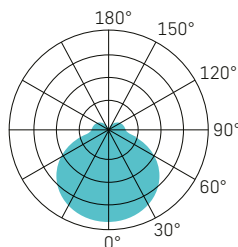

LICHTVERTEILUNGSKURVE

SPEISUNG	240Vac 50Hz, inkl. Konverter
LEISTUNG	10/18/24W – 24/32W
LICHTFARBE	3000/4000K
FARBWIEDERGABE	CRI >80
LEBENSDAUER	50'000h/L70/B50
GEHÄUSE	Aluminium + Polycarbonat (PC)
OPTIK	Diffusor opal 110°
GARANTIE	5 Jahre