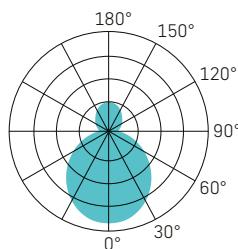

WEISS

SCHWARZ

LICHTVERTEILUNGSKURVE

∅ 450mm

39mm

SPEISUNG	240Vac 50Hz, inkl. Konverter
LEISTUNG	18/24/32W
LICHTFARBE	3000/4000K
LICHTVERTEILUNG	Direkt/Indirekt strahlend
FARBWIEDERGABE	CRI >90
LEBENSDAUER	50'000h/L70/B50
GEHÄUSE	Aluminium + Polycarbonat (PC)
OPTIK	Diffusor (PC) opal 110°
GARANTIE	5 Jahre