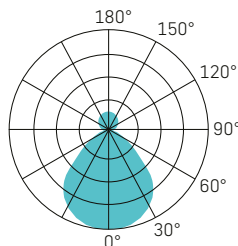

UGR
<19

WEISS

SCHWARZ

GOLD BRUSHED

LICHTVERTEILUNGSKURVE

SPEISUNG	240Vac 50Hz, inkl. Konverter
LEISTUNG	38/55W – 55/75/90W
LICHTFARBE	3000/4000K
LICHTVERTEILUNG	Direkt/Indirekt strahlend
FARBWIEDERGABE	CRI >90
LEBENSDAUER	50'000h/L70/B50
GEHÄUSE	Aluminium + Polycarbonat (PC)
OPTIK	Diffusor (PMMA) microprismatisch UGR<19
GARANTIE	5 Jahre