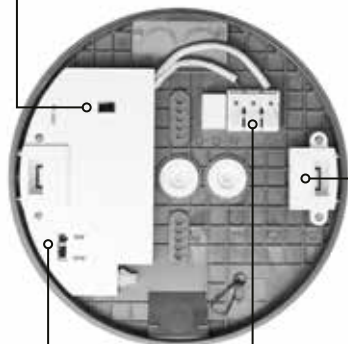

Innenteil Notleuchte

EFFIZIENT IN DER MONTAGE

5 Minuten schneller installiert –
Dank **montagefreundlichem Clicksystem** sparen
Sie wertvolle Zeit bei der Installation!

Rückansicht

Power Switch

Deckenplatte

Color Switch

Schnellverschluss
Klemmen

Clicksystem

Fallsicherung

Leuchtelement

Steckanschluss

CLICK

- 1 Deckenplatte montieren und elektrisch anschliessen
- 2 Leuchtenteil mittels Steckanschluss und Fallsicherung mit der Deckenplatte verbinden
- 3 Leuchtenteil werkzeuglos einklicken