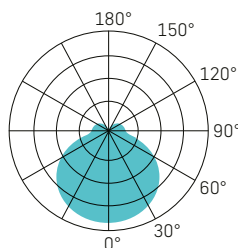

SLICE SQUARE III

WEISS

SILBER

ANTHRACIT

LICHTVERTEILUNGSKURVE

SPEISUNG	240Vac 50Hz, inkl. Konverter
LEISTUNG	10/18/24W
LICHTFARBE	3000/4000K
FARBWIEDERGABE	CRI >80
LEBENSDAUER	50'000h/L70/B50
GEHÄUSE	Aluminium + Polycarbonat (PC)
OPTIK	Diffusor (PC) opal 110°
GARANTIE	5 Jahre