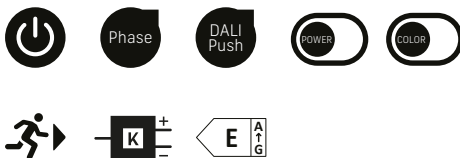

OPTIONEN

EINSATZBEREICH

ZUBEHÖR

* Wandanwendung IP20

SLICE LONG 90 N

900 x 130mm – 24/32W

	Farbe	Schutzart*	Schalten/Dimmen	Lichtfarbe	Sonderfunktion	Montage	Artikelnummer	Preis
2900/3500lm – 3000/4000K weiss – PhaseDIM		54	Phase	3000 4000		Click	30354	188.00
2900/3500lm – 3000/4000K schwarz – PhaseDIM		54	Phase	3000 4000		Click	30468	188.00