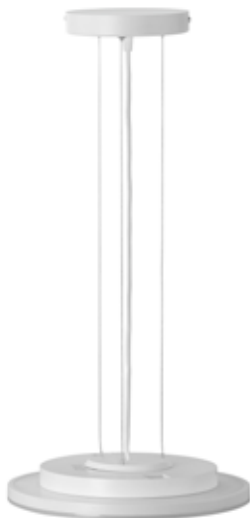

		Artikelnummer	Preis
Li-Ion Akku (1h)	HFC1450-3S 9.6V 4.8Wh (blau) 500mAh	30600	28.00

PENDEL-SET

SPEISUNG

240Vac 50Hz

GEHÄUSE

Metall + Kunststoff

LÄNGE

1500 – 2000mm,
stufenlos einstellbar