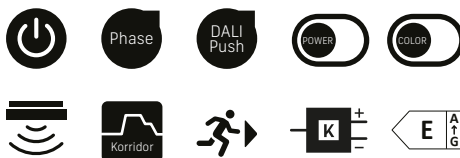

OPTIONEN

EINSATZBEREICH

ZUBEHÖR

* Wandanwendung IP20