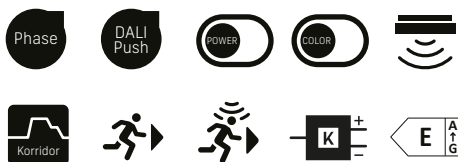

SLICE CIRCLE III

WEISS

SILBER

ANTHRAZIT

LICHTVERTEILUNGSKURVE

SPEISUNG	240Vac 50Hz, inkl. Konverter
LEISTUNG	18W – 18/24W –10/18/24W
LICHTFARBE	3000K – 4000K – 3000/4000K
FARBWIEDERGABE	CRI >80
LEBENSDAUER	50'000h/L70/B50
GEHÄUSE	Aluminium + Polycarbonat (PC)
OPTIK	Diffusor (PC) opal 110°
GARANTIE	5 Jahre

OPTIONEN

EINSATZBEREICH

ZUBEHÖR

* Wandanwendung IP20

SLICE CIRCLE III N

Ø 270mm – 10/18/24W

	Farbe	Schutzart*	Schalten/Dimmen	Lichtfarbe	Sonderfunktion	Montage	Artikelnummer	Preis
1150/2100/2800lm – 3000/4000K weiss – PhaseDIM	●	54	Phase	3000 4000		Click	30147	158.00
1150/2100/2800lm – 3000/4000K weiss – DALI2/Push	●	54	DALI2 Push	3000 4000		Click	30148	198.00
1150/2100/2800lm – 3000/4000K weiss – Sensor HF	●	54	on/off	3000 4000	HF CF	Click	30150	188.00
1150/2100/2800lm – 3000/4000K weiss – NOT 1h	●	20	on/off	3000 4000	NOT 1h	Click	30149	228.00
1150/2100/2800lm – 3000/4000K weiss – NOT 1h – Sensor HF	●	20	on/off	3000 4000	NOT +HF	Click	30153	248.00
1150/2100/2800lm – 3000/4000K silber – PhaseDIM	●	54	Phase	3000 4000		Click	30331	158.00
1150/2100/2800lm – 3000/4000K silber – DALI2/Push	●	54	DALI2 Push	3000 4000		Click	30332	198.00
1150/2100/2800lm – 3000/4000K silber – Sensor HF	●	54	on/off	3000 4000	HF CF	Click	30334	188.00
1150/2100/2800lm – 3000/4000K silber – NOT 1h	●	20	on/off	3000 4000	NOT 1h	Click	30333	228.00
1150/2100/2800lm – 3000/4000K anthrazit – PhaseDIM	●	54	Phase	3000 4000		Click	30151	158.00
1150/2100/2800lm – 3000/4000K anthrazit – DALI2/Push	●	54	DALI2 Push	3000 4000		Click	30335	198.00
1150/2100/2800lm – 3000/4000K anthrazit – Sensor HF	●	54	on/off	3000 4000	HF CF	Click	30152	188.00
1150/2100/2800lm – 3000/4000K anthrazit – NOT 1h	●	20	on/off	3000 4000	NOT 1h	Click	30336	228.00
1150/2100/2800lm – 3000/4000K anthrazit – NOT 1h – Sensor HF	●	20	on/off	3000 4000	NOT +HF	Click	30458	248.00