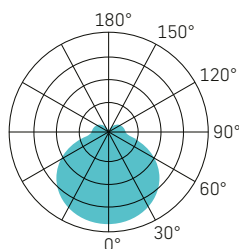

WEISS

LICHTVERTEILUNGSKURVE

SPEISUNG	240Vac 50Hz, inkl. Konverter
LEISTUNG	38/55W
LICHTFARBE	3000/4000K
FARBWIEDERGABE	CRI >80
LEBENSDAUER	50'000h/L70/B50
GEHÄUSE	Polycarbonat (PC)
OPTIK	Diffusor (PC) opal 110°
GARANTIE	5 Jahre