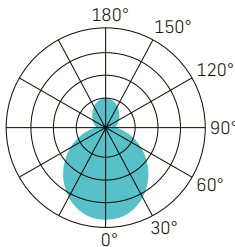

SHINE II + III

WEISS

SCHWARZ

LICHTVERTEILUNGSKURVE

SPEISUNG	240Vac 50Hz, inkl. Konverter
LEISTUNG	8/10/15W – 10/18/24W
LICHTFARBE	3000/4000K
LICHTVERTEILUNG	Direkt/Indirekt strahlend
FARBWIEDERGABE	CRI >90
LEBENSDAUER	50'000h/L70/B50
GEHÄUSE	Aluminium + Polycarbonat (PC)
OPTIK	Diffusor (PC) opal 110°
GARANTIE	5 Jahre