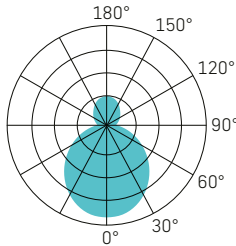

SLICE CIRCLE IV PLUS

WEISS

SILBER

LICHTVERTEILUNGSKURVE

SPEISUNG	240Vac 50Hz, inkl. Konverter
LEISTUNG	24/32W
LICHTFARBE	3000/4000K
LICHTVERTEILUNG	Direkt / Indirekt strahlend
FARBWIEDERGABE	CRI >80
LEBENSDAUER	50'000h/L70/B50
GEHÄUSE	Polycarbonat (PC)
OPTIK	Diffusor (PC) opal 110°
GARANTIE	5 Jahre