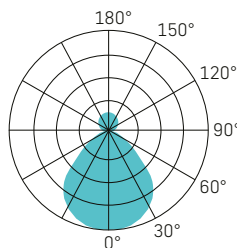

UGR
<19

WEISS

SCHWARZ

GOLD BRUSHED

LICHTVERTEILUNGSKURVE

SPEISUNG	240Vac 50Hz, inkl. Konverter
LEISTUNG	10/18/24W – 17/22/30W
LICHTFARBE	3000/4000K
LICHTVERTEILUNG	Direkt/Indirekt strahlend
FARBWIEDERGABE	CRI >90
LEBENSDAUER	50'000h/L70/B50
GEHÄUSE	Aluminium + Polycarbonat (PC)
OPTIK	Diffusor (PMMA) microprismatisch UGR<19
GARANTIE	5 Jahre