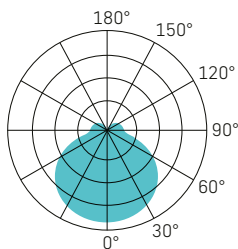

SLICE SQUARE II

WEISS

SILBER

ANTHRAZIT

LICHTVERTEILUNGSKURVE

—
— 210 x 210mm

—
— 50mm

SPEISUNG	240Vac 50Hz, inkl. Konverter
LEISTUNG	10/15W
LICHTFARBE	3000/4000K
FARBWIEDERGABE	CRI >80
LEBENSDAUER	50'000h/L70/B50
GEHÄUSE	Aluminium + Polycarbonat (PC)
OPTIK	Diffusor (PC) opal 110°
GARANTIE	5 Jahre