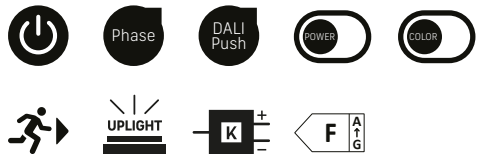

OPTIONEN

EINSATZBEREICH

ZUBEHÖR