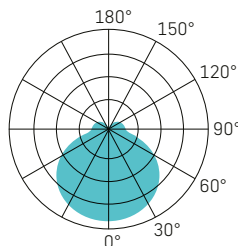

SLICE CIRCLE III

WEISS

SILBER

ANTHRAZIT

LICHTVERTEILUNGSKURVE

SPEISUNG	240Vac 50Hz, inkl. Konverter
LEISTUNG	18W – 18/24W –10/18/24W
LICHTFARBE	3000K – 4000K – 3000/4000K
FARBWIEDERGABE	CRI >80
LEBENSDAUER	50'000h/L70/B50
GEHÄUSE	Aluminium + Polycarbonat (PC)
OPTIK	Diffusor (PC) opal 110°
GARANTIE	5 Jahre