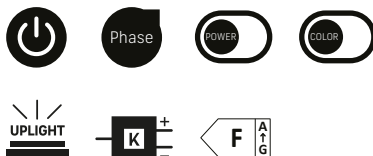

OPTIONEN

EINSATZBEREICH

ZUBEHÖR