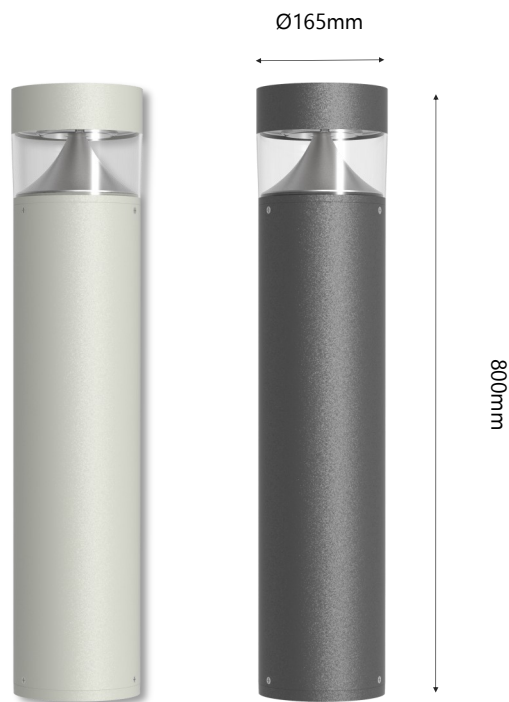

FIONA

Robust. Edel. Dezent

FIONA - Die Allrounderin unter den Pollerleuchten

Die Pollerleuchte Fiona hat ein klares und schlichtes Design. Die robuste Qualität und eine gleichmässige Lichtverteilung ist bestens geeignet für die Beleuchtung von städtischen Umgebungen, Parkplätzen und Gehwegen.

Die Fiona bietet eine gut proportionierte Bauform und bietet viele flexible und blendungsfreie Lösungen.

Das Hochwertige Aluminiumgehäuse ist in zwei verschiedenen pulverbeschichteten Oberflächen erhältlich.

Die Leistungsaufnahme von lediglich 8W und 800lm Lichtstrom lassen keine Wünsche offen. Mittels einer Lichtfarbe von 3000K wird ebenfalls eine Insektenfreundliche Beleuchtung gewährleistet.

Eine einfache und schnelle Montage runden das ganze ab.

Der robuste Poller beugt dem Vandalismus so gut wie möglich vor, das Aluminiumrohr mit 165mm Durchmesser bietet eine hohe Standfestigkeit. Mit einer Höhe von 800mm ist Sie der absolute Alleskönner unter den Pollerleuchten.