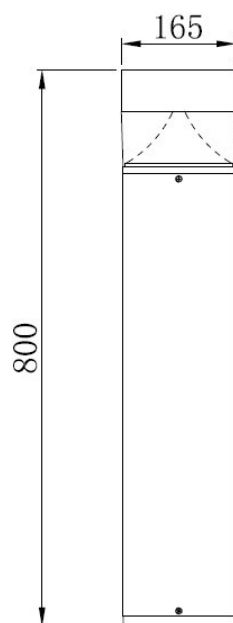

FIONA

Art. Nr.	Grösse	Leistung	Farbe	Lichtstrom	Lichtfarbe	Schutzgrad	Dimmbar	Brutto
50033	800x165mm	8W	silber	800lm	3000K	IP65	Nein	349.00
50034	800x165mm	8W	anthrazit	800lm	3000K	IP65	Nein	349.00