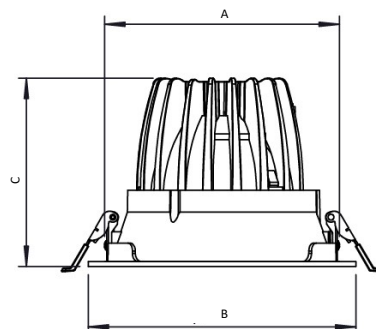

Beratung
+41 44 552 84 86

Onlineshop
www.livisionled.ch

ZEUS

Bild 1

Bild 2

Bild 3

| Art. Nr. | Bild | Bohrloch | Leistung | Farbe | Lichtstrom | Lichtfarbe | Dimmbar | Brutto |
|----------|------|-----------|----------|--------------|-------------|------------|-----------|--------|
| 12030 | 1 | - | 12-20W | silber | 955-1675lm | 3000K | DALI/Push | 99.00 |
| 12031 | 1 | - | 12-20W | silber | 1060-1920lm | 4000K | DALI/Push | 99.00 |
| 12032 | 3 | 100-105mm | - | weiss/silber | - | - | - | 18.00 |
| 12033 | 3 | 120-125mm | - | weiss/silber | - | - | - | 22.00 |
| 12034 | 2 | 100-105mm | - | weiss | - | - | - | 22.00 |
| 12035 | 2 | 120-125mm | - | weiss | - | - | - | 30.00 |
| 12040 | 1 | - | 18-28W | silber | 1560-2580lm | 3000K | DALI/Push | 119.00 |
| 12041 | 1 | - | 18-28W | silber | 1645-2751lm | 4000K | DALI/Push | 119.00 |
| 12042 | 3 | 145-155mm | - | weiss/silber | - | - | - | 25.00 |
| 12043 | 3 | 165-175mm | - | weiss/silber | - | - | - | 33.00 |
| 12044 | 3 | 200-210mm | - | weiss/silber | - | - | - | 36.00 |
| 12045 | 2 | 145-155mm | - | weiss | - | - | - | 30.00 |
| 12046 | 2 | 165-175mm | - | weiss | - | - | - | 44.00 |

| Art. Nr. | A | B | C |
|----------|-----------|-------|-------|
| 12032 | 100-105mm | 115mm | 89mm |
| 12033 | 120-125mm | 132mm | 97mm |
| 12034 | 100-105mm | 115mm | 77mm |
| 12035 | 120-125mm | 132mm | 77mm |
| 12042 | 145-155mm | 165mm | 116mm |
| 12043 | 165-175mm | 198mm | 132mm |
| 12044 | 200-210mm | 230mm | 141mm |
| 12045 | 145-155mm | 160mm | 99mm |
| 12046 | 165-175mm | 198mm | 99mm |