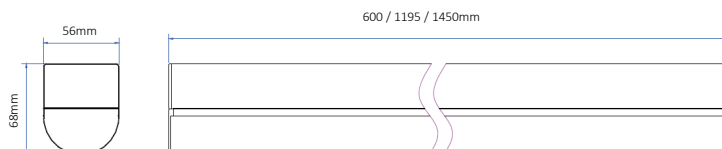

Beratung
+41 44 552 84 86

Onlineshop
www.livisionled.ch

OPTIMUS

Art. Nr.	Grösse	Leistung	Farbe	Lichtstrom	Lichtfarbe	Schutzgrad	Funktion	Dimmbar	Brutto
40010	1195mm	20/25/30/35W	weiss	2750-4800lm	3000/4000/5000K	IP20	keine	on/off	74.00
40011	1195mm	20/25/30/35W	weiss	2750-4800lm	3000/4000/5000K	IP20	Not 3h	on/off	164.00
40012	1450mm	27/32/42/50W	weiss	3780-7000lm	3000/4000/5000K	IP20	keine	on/off	92.00
40013	1450mm	27/32/42/50W	weiss	3780-7000lm	3000/4000/5000K	IP20	Not 3h	on/off	184.00
40014	1195mm	35W	weiss	4800lm	3000/4000/5000K	IP20	keine	DALI / Push	159.00
40015	1195mm	35W	weiss	4800lm	3000/4000/5000K	IP20	Not 3h	DALI / Push	249.00
40016	1450mm	50W	weiss	7000lm	3000/4000/5000K	IP20	keine	DALI / Push	189.00
40017	1450mm	50W	weiss	7000lm	3000/4000/5000K	IP20	Not 3h	DALI / Push	259.00
40018	600mm	11/14/17/20W	weiss	1550-2750lm	3000/4000/5000K	IP20	Kein	on/off	64.00
40020	1195mm	20/25/30/35W	schwarz	2750-4800lm	3000/4000/5000K	IP20	keine	on/off	79.00
40021	1195mm	20/25/30/35W	schwarz	2750-4800lm	3000/4000/5000K	IP20	Not 3h	on/off	169.00
40026	1450mm	27/32/42/50W	schwarz	3780-7000lm	3000/4000/5000K	IP20	keine	on/off	102.00
40025	1195mm	20/25/30/35W	weiss	2750-4800lm	4000K	IP20	HF-Sensor	On/off	104.00
40035			Edelstahl				Clips		3.50
40036	2000mm		Edelstahl				Seilpendel		12.50