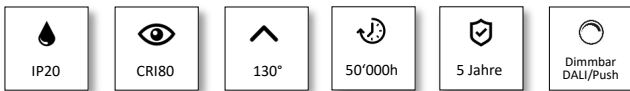

Aufgrund der Ästhetik verfügt die Optimus über keine Sollbruchstelle. Dies ermöglicht es Ihnen selbst zu wählen, wo der seitliche Kabelaustritt positioniert werden soll. Wodurch der Enddeckel die Optimus nochmals einiges attraktiver macht.

Beratung
+41 44 552 84 86

Onlineshop
www.livisionled.ch

OPTIMUS

Art. Nr.	Grösse	Leistung	Farbe	Lichtstrom	Lichtfarbe	Schutzgrad	Funktion	Dimmbar	Brutto
40010	1195mm	20/25/30/35W	weiss	2750-4800lm	3000/4000/5000K	IP20	keine	on/off	74.00
40011	1195mm	20/25/30/35W	weiss	2750-4800lm	3000/4000/5000K	IP20	Not 3h	on/off	164.00
40012	1450mm	27/32/42/50W	weiss	3780-7000lm	3000/4000/5000K	IP20	keine	on/off	92.00
40013	1450mm	27/32/42/50W	weiss	3780-7000lm	3000/4000/5000K	IP20	Not 3h	on/off	184.00
40014	1195mm	35W	weiss	4800lm	3000/4000/5000K	IP20	keine	DALI / Push	159.00
40015	1195mm	35W	weiss	4800lm	3000/4000/5000K	IP20	Not 3h	DALI / Push	249.00
40016	1450mm	50W	weiss	7000lm	3000/4000/5000K	IP20	keine	DALI / Push	189.00
40017	1450mm	50W	weiss	7000lm	3000/4000/5000K	IP20	Not 3h	DALI / Push	259.00
40018	600mm	11/14/17/20W	weiss	1550-2750lm	3000/4000/5000K	IP20	Kein	on/off	64.00
40020	1195mm	20/25/30/35W	schwarz	2750-4800lm	3000/4000/5000K	IP20	keine	on/off	79.00
40021	1195mm	20/25/30/35W	schwarz	2750-4800lm	3000/4000/5000K	IP20	Not 3h	on/off	169.00
40026	1450mm	27/32/42/50W	schwarz	3780-7000lm	3000/4000/5000K	IP20	keine	on/off	102.00
40025	1195mm	20/25/30/35W	weiss	2750-4800lm	4000K	IP20	HF-Sensor	On/off	104.00
40035			Edelstahl				Clips		3.50
40036	2000mm		Edelstahl				Seilpendel		12.50